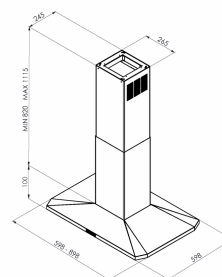

Specifikationer

Betjening

Soft touch

Materiale

Hvidlakeret stål

Decor 787, Island